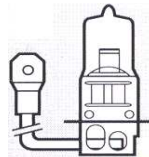

- 1) Torcia con lampada a filamento tradizionale, durata ± 150 ore, filamento poco affidabile
visibilità 50 ± 100 mt.

- 2) Torcia lampada con filamento allo iodio, durata $\pm 200/250$, filamento poco affidabile
visibilità 100 ± 180 mt.